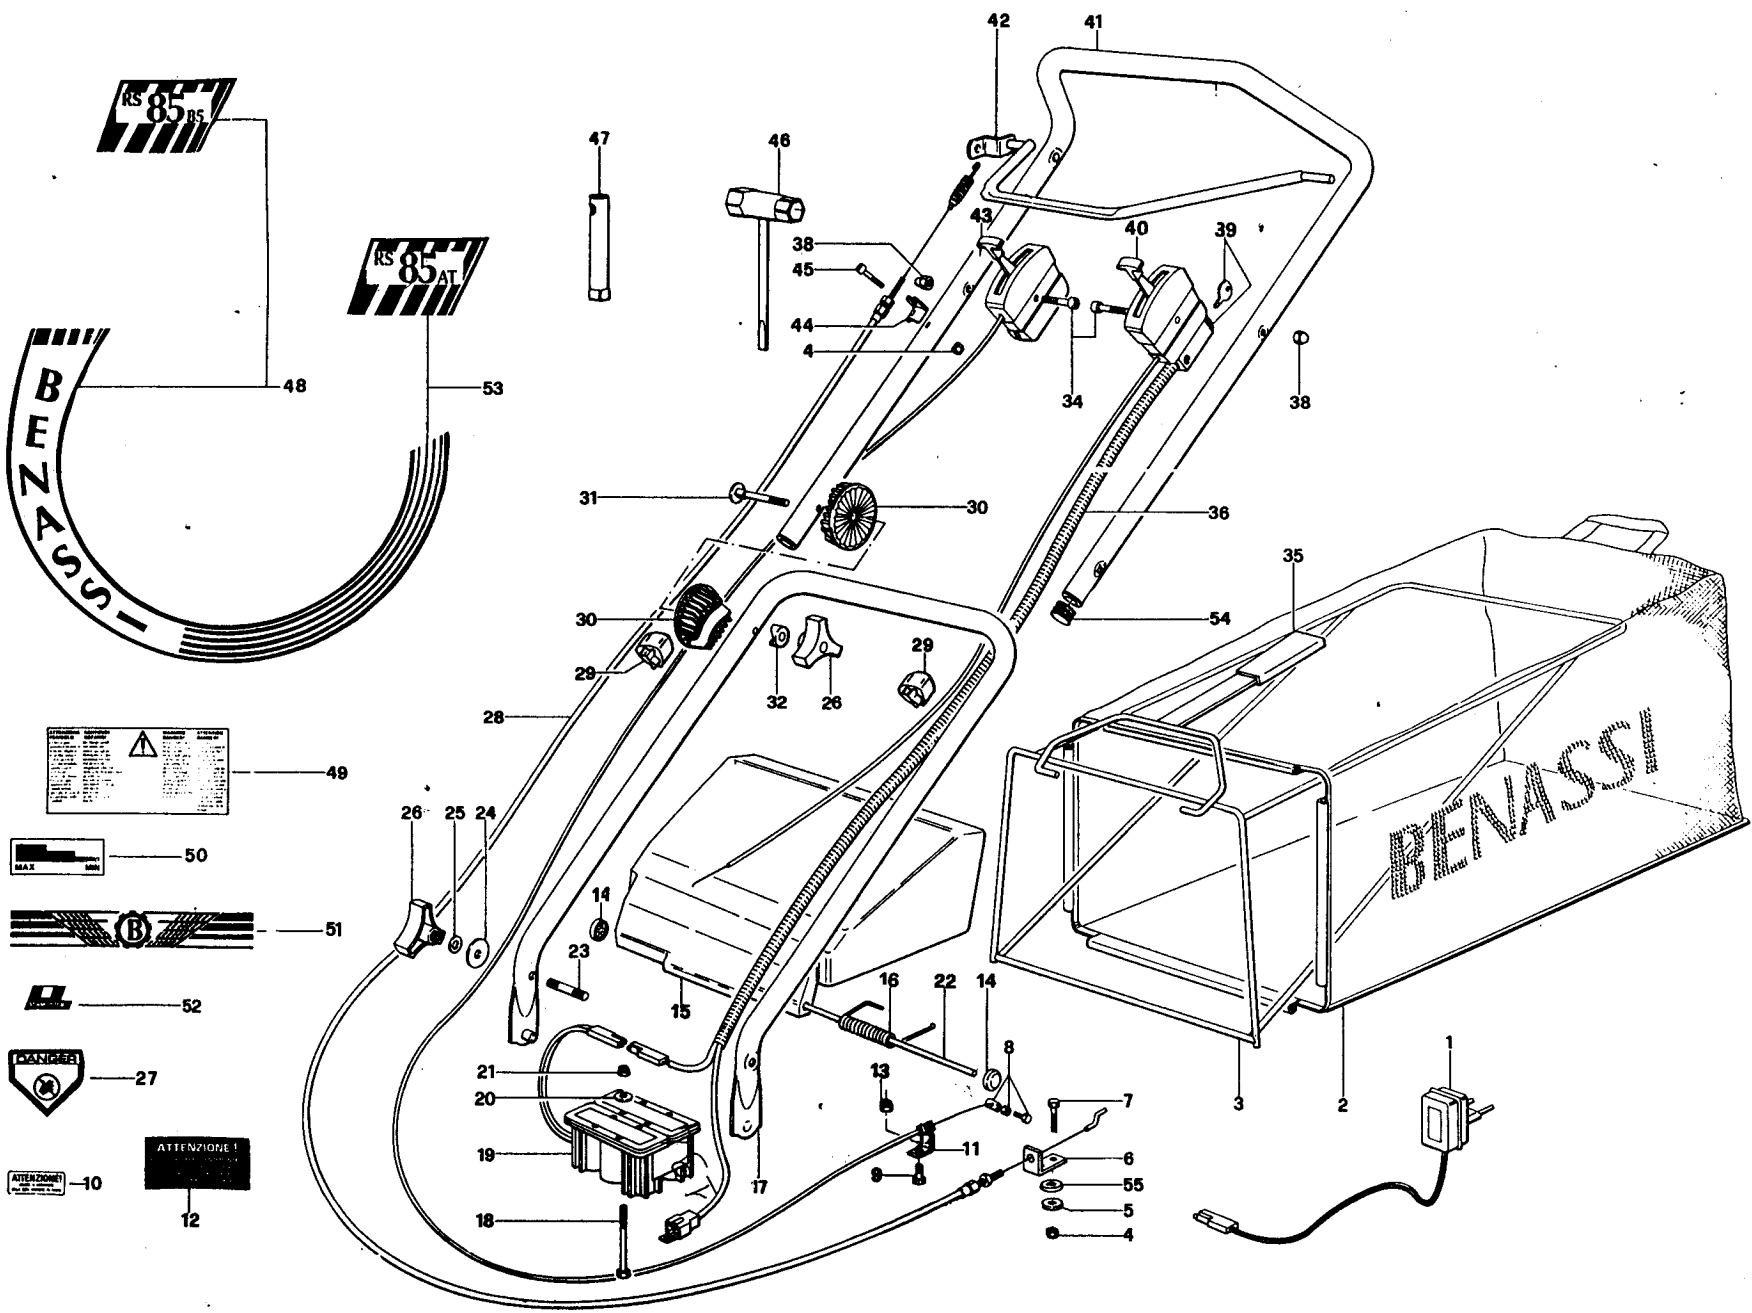

Rondinella Linus/
Rechts
0212000030
0212000300

POS.	CODICE	DESCRIZIONE	Q.TA'	POS.	CODICE	DESCRIZIONE	Q.TA'
1	02.117.0.001.0	Copertura	2	37	02.001.0.072.0	Rondella Bis.	4
2	02.117.0.002.0	Boccola ruota	8	38	02.016.0.012.0	Chiavetta	1
3	02.014.0.023.0	Rondella	8	39	02.191.0.039.0	Puleggia	1
4	02.014.0.018.0	Coperchietto	4	40	02.014.0.078.0	Vite	2
5	02.007.0.040.0	Vite	4	41	02.194.0.041.0	Carter	1
6	02.117.0.006.0	Cerchio Anteriore	2	42	02.001.0.016.0	Vite	1
7	02.194.0.007.0	Assale Posteriore	1	43	02.014.0.077.0	Puleggia	1
8	02.010.0.011.0	Dado	8	44	02.001.0.003.0	Spessore	2
9	02.191.0.069.0	Vite	8	45	02.014.0.080.0	Braccio	1
10	02.014.0.034.0	Copertura Posteriore	2	46	02.194.0.046.0	Molla	1
11	02.014.0.043.0	Cerchio Posteriore	2	47	02.014.0.081.0	Supp.Tendicinghia	1
12	02.014.0.025.0	Vite	6	48	02.014.0.076.0	Seeger	1
13	02.014.0.031.0	Ingranaggio Semov.	2	49	02.097.0.102.0	Vite RS85 B5 VV	3
	02.010.0.014.0	vite	4	50	02.009.0.006.0	Vite RS85 AT VV	3
15	02.009.0.035.0	Vite	2	51	02.002.0.009.0	Dado	5
16	02.119.0.016.0	Perno Ruota	4	52	02.014.0.075.0	Cuscinetto	1
17	02.011.0.052.0	dado Aut.	4	53	02.014.0.046.0	Manopola	1
18	02.014.0.021.0	Disco Ruota Sx	1	54	02.119.0.054.1	Chiocciola RS85 B5VV RS85 ATV	1
19	02.191.0.068.0	Vite	9	55	02.117.0.055.0	Assale Anteriore	1
20	02.115.0.016.0	Piastrina	4	56	02.115.0.031.0	Vite Regolaz.	1
21	02.014.0.029.0	Vite	6	57	02.121.0.025.0	Distanziale	4
22	02.014.0.028.0	Farfalla	2	58	02.115.0.032.0	Barilotto	1
23	02.112.0.042.0	Dado	7	59	02.014.0.106.0	Rondella	1
24	02.014.0.048.0	Vite	1	60	02.115.0.014.0	Vite	1
25	02.014.0.069.0	Bandella	1	61	02.006.0.011.0	Rondella	2
26	02.014.0.071.0	Rivetto	2	62	02.014.0.089.0	Chiavetta	1
27	02.014.0.057.0	Vite	1	63	02.194.0.063.0	Mozzo Porta lama	1
28	02.119.0.028.0	Asta Reg.Taglio	1	64	02.014.0.035.1	Lama Falciante	1
29	02.117.0.029.0	Semovenza	1	65	02.014.0.036.0	Molla	1
	02.117.0.030.0	Piastrina	1	66	02.014.0.039.0	Vite	1
31	02.004.0.013.0	Vite	1	67	02.194.0.067.0	Motore Quantum 5HP	1
32	02.189.0.021.0	Vite Spec.	2	67	02.119.0.067.1	Motore BVL 198 AB 5HP	1
33	02.001.0.008.0	Dado	4	67	02.119.0.067.5	Motore BVL 198 AE	1
34	02.014.0.020.0	Disco Post.Dx	1	68	02.061.0.013.0	Spina Elastica	2
35	02.014.0.061.0	Supp.Scatola Semov.	1	69	02.014.0.123.0	Ruota Post.Cpl	1
36	02.014.0.026.0	Supp.asse ruota	2	70	02.117.0.070.0	Ruota Ant.Cpl	1
				71	02.001.0.007.0	Rondella	3